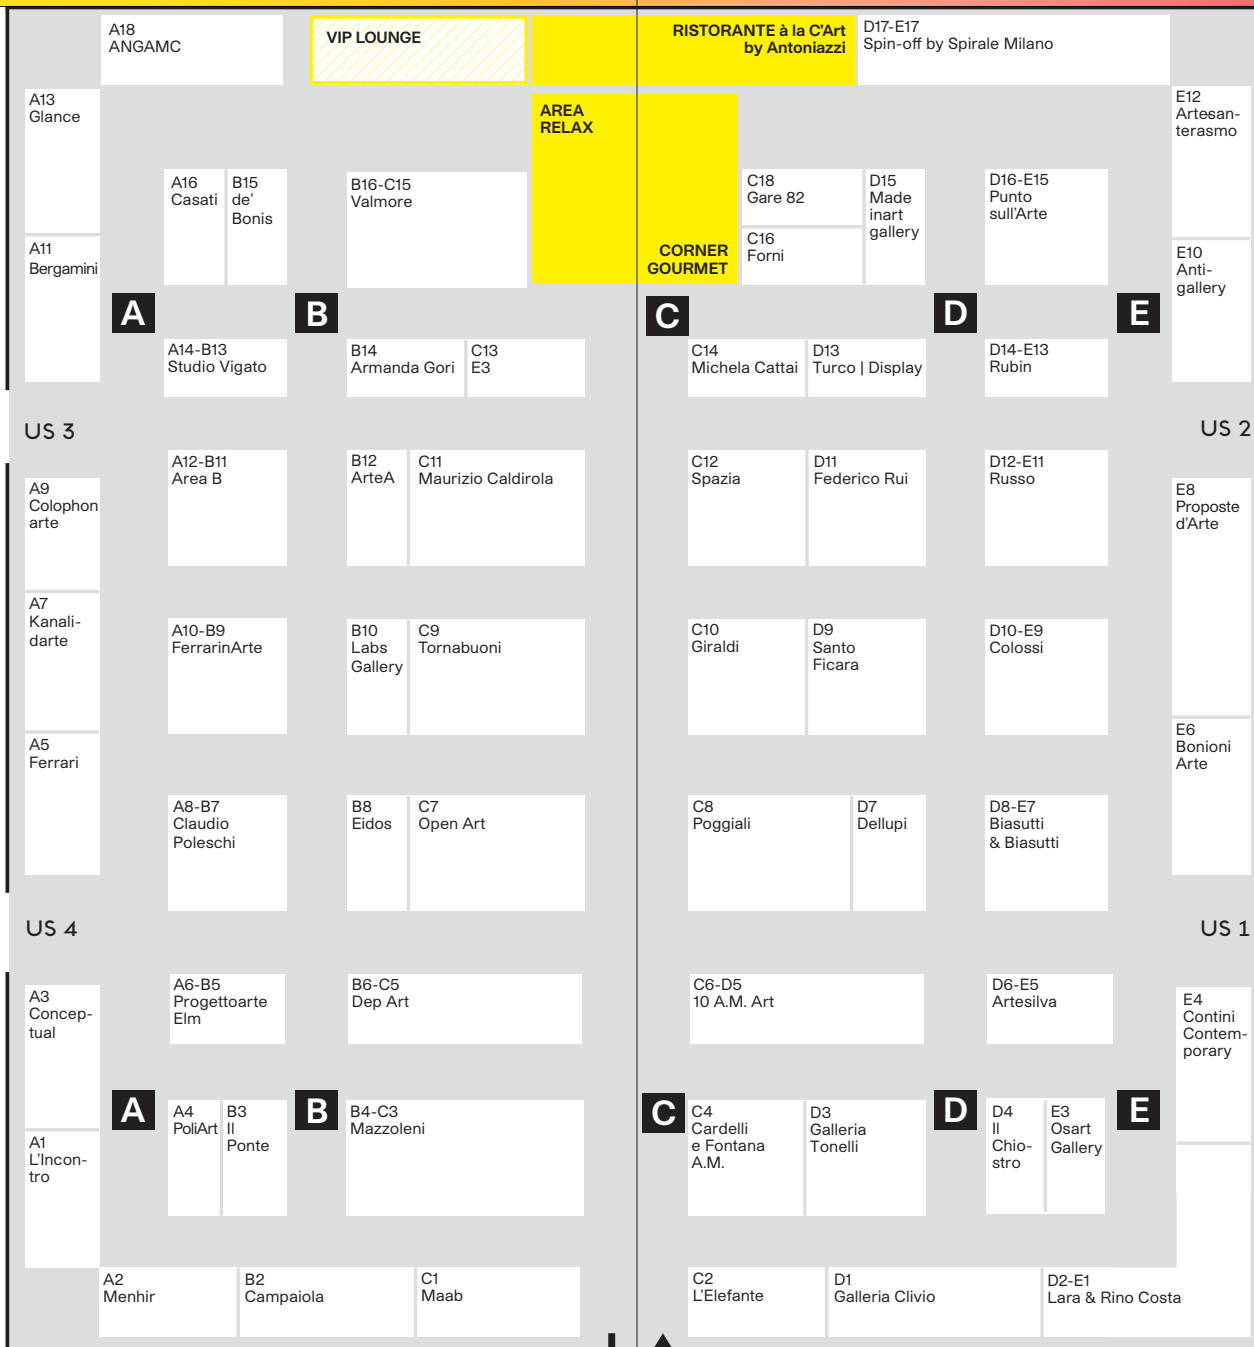

Galleria dei Signori

Padiglione 11

Padiglione 12

● **GRAND TOUR** GT1: Monica De Cardenas - GT2: mc2 gallery
 GT3 Suburbia Contemporary Art - GT4 Monitor
 GT5 Piero Atchugary - GT6 Alberta Pane

● **SCOUTING** SC1 Arrivada - SC2 Alessandro Albanese - SC3 Cellar Contemporary
 SC4 Crag-Chiono Reisoa Art Gallery - SC5 Richter Fine Art - SC6 ZZO Sara Zanin - SC7 Renata Fabbrì
 SC8 Clima Gallery - SC9 Ribot - SC10 A plus A - SC11 Traffic Gallery - SC12 Galleria Six - SC13 A+B Gallery
 SC14 Ex Elettronica - SC15 Eduardo Secci - SC16 Francesca Antonini Arte Contemporanea

● **RAW ZONE** RZ1 Glida Lavia - RZ2 NContemporary - RZ3 A Pick Gallery
 RZ4 Viassatema - RZ5 Ada - RZ6 Castiglioni - RZ7 Villa Contemporanea
 RZ8 Colli Independent Art Gallery

● **i10 SPAZI INDIPENDENTI** 1 CampoBase - 2 MArCo Monza arte contemporanea
 3 Project Radiolondon - 4 Flip Project - 5 Numero Cromatico - 6 CASTRO - 7 Simposio - 8 Yellow
 9 Bite The Saurus - 10 TOAST Project Space - 11 Spaziosiena - 12 Spazio Cordis
 13 Conversation Piece - 14 ALMARE