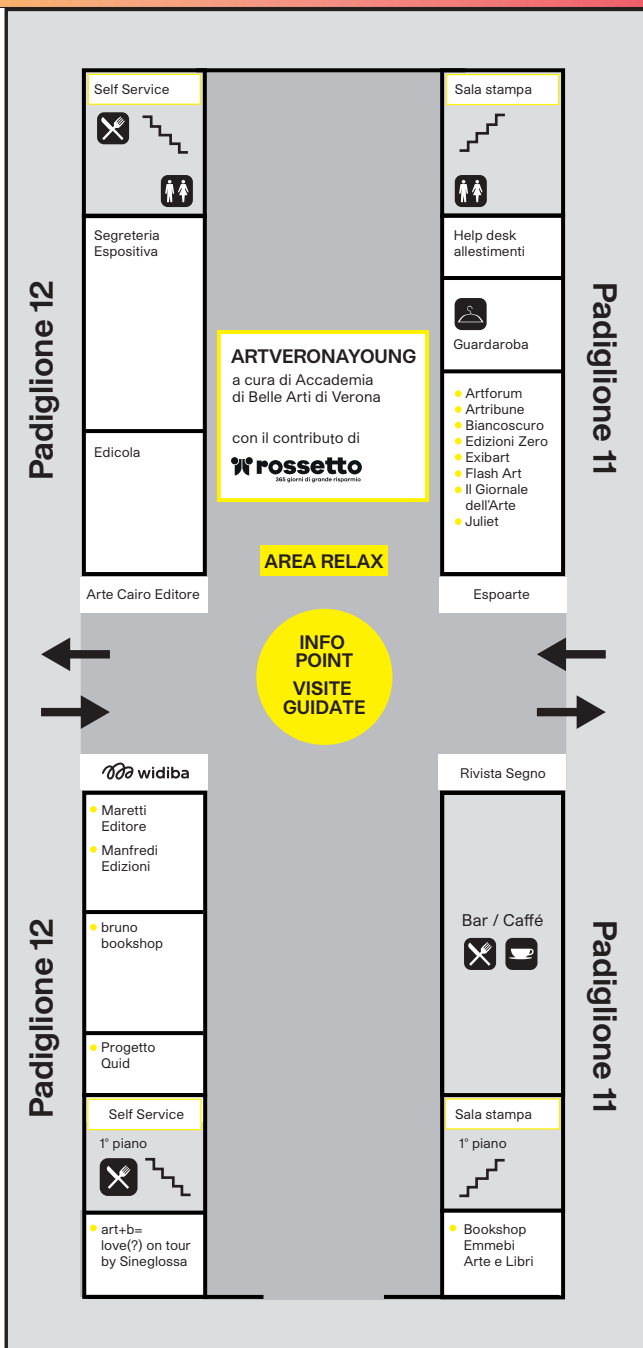

Galleria dei Signori

Padiglione 11

Padiglione 12

● **GRAND TOUR** GT1: Monica De Cardenas - GT2: mc2 gallery
 GT3 Suburbia Contemporary Art - GT4 Monitor
 GT5 Piero Atchugary - GT6 Alberta Pane

● **SCOUTING** SC1 Arrivada - SC2 Alessandro Albanese - SC3 Cellar Contemporary
 SC4 Crag-Chiono Reisoa Art Gallery - SC5 Richter Fine Art - SC6 ZZO Sara Zanin - SC7 Renata Fabbrì
 SC8 Clima Gallery - SC9 Ribot - SC10 A plus A - SC11 Traffic Gallery - SC12 Galleria Six - SC13 A+B Gallery
 SC14 Ex Elettronica - SC15 Eduardo Secci - SC16 Francesca Antonini Arte Contemporanea

● **RAW ZONE** RZ1 Glida Lavia - RZ2 NContemporary - RZ3 A Pick Gallery
 RZ4 Viassatema - RZ5 Ada - RZ6 Castiglioni - RZ7 Villa Contemporanea
 RZ8 Colli Independent Art Gallery

● **i10 SPAZI INDIPENDENTI** 1 CampoBase - 2 MArCo Monza arte contemporanea
 3 Project Radiolondon - 4 Flip Project - 5 Numero Cromatico - 6 CASTRO - 7 Simposio - 8 Yellow
 9 Bite The Saurus - 10 TOAST Project Space - 11 Spaziosiena - 12 Spazio Cordis
 13 Conversation Piece - 14 ALMARE